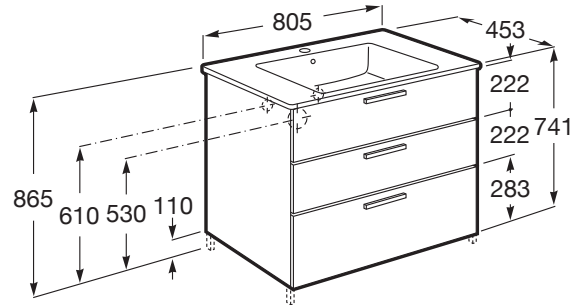

VICTORIA

Unik Family - mueble base de tres cajones y lavabo

MEDIDAS

Longitud	805 mm
Anchura	453 mm
Altura	741 mm

COLORES Y ACABADOS

DIBUJOS TÉCNICOS

CARACTERÍSTICAS

Unik - Conjunto de mueble base de tres cajones y lavabo. Sifón no incluido. No incluye grifería.