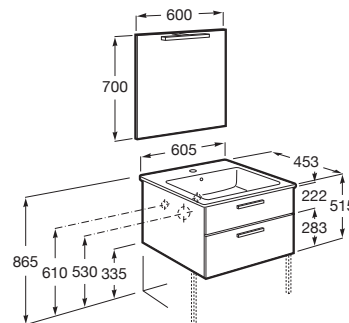

VICTORIA

Pack (mueble base con dos cajones, lavabo, espejo y aplique LED)

MEDIDAS

Longitud 605 mm.

Anchura 453 mm.

Altura 515 mm.

COLORES Y ACABADOS

806 Blanco brillo

PVPR (IVA INCLUIDO)

486,42 €

DIBUJOS TÉCNICOS

CARACTERÍSTICAS

PACK - Conjunto de mueble base con dos cajones, lavabo de sobremueble, espejo y aplique LED. Sifón no incluido. No incluye patas ni grifería.

Instalación de la grifería: En el lavabo