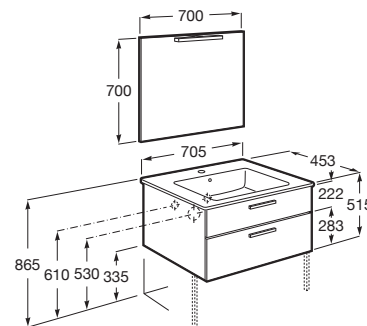

VICTORIA

Pack (mueble base con dos cajones, lavabo, espejo y aplique LED)

MEDIDAS

Longitud 705 mm.

Anchura 453 mm.

Altura 515 mm.

COLORES Y ACABADOS

806 Blanco brillo

PVPR (IVA INCLUIDO)

492,47 €

DIBUJOS TÉCNICOS

CARACTERÍSTICAS

PACK - Conjunto de mueble base con dos cajones, lavabo de sobremueble, espejo y aplique LED. Sifón no incluido. No incluye patas ni grifería.

Instalación de la grifería: En el lavabo