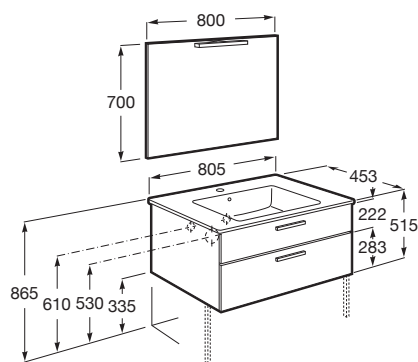

VICTORIA

Pack (mueble base con dos cajones, lavabo, espejo y aplique LED)

MEDIDAS

Longitud 805 mm.

Anchura 453 mm.

Altura 515 mm.

COLORES Y ACABADOS

806 Blanco brillo

PVPR (IVA INCLUIDO)

517,88 €

DIBUJOS TÉCNICOS

CARACTERÍSTICAS

PACK - Conjunto de mueble base con dos cajones, lavabo de sobremueble, espejo y aplique LED. Sifón no incluido. No incluye patas ni grifería.

Instalación de la grifería: En el lavabo

Mueble base / Separadores internos

Mueble base / Tipo de puerta: Corredera

Tipo de instalación: Suspendido

INCLUYE**Aplicador LED 8,6W**

813092100

**Espejo**

812333406

**Unik (mueble base con dos cajones y lavabo)**