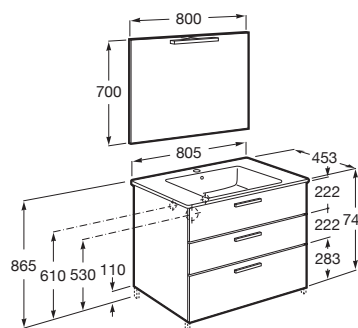

VICTORIA

Pack Family (mueble base con tres cajones, lavabo, espejo y aplique LED)

MEDIDAS

Longitud 805 mm.

Anchura 453 mm.

Altura 741 mm.

COLORES Y ACABADOS

806 Blanco brillo

PVPR (IVA INCLUIDO)

644,93 €

DIBUJOS TÉCNICOS

CARACTERÍSTICAS

PACK Family - Conjunto de mueble base con tres cajones, lavabo de sobremueble, espejo y aplique LED. Sifón no incluido. No incluye patas ni grifería.