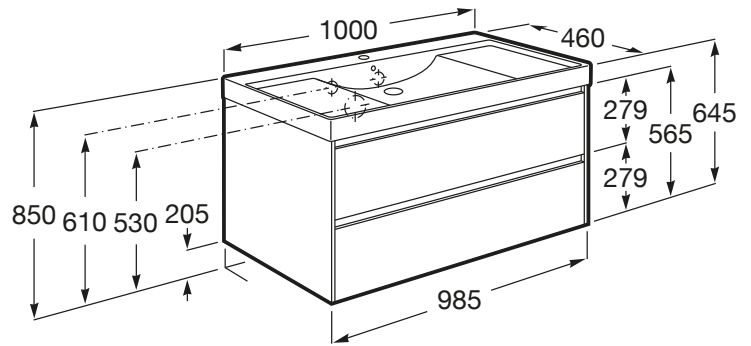

ONA

Unik - mueble base de dos cajones y lavabo de Fineceramic®

MEDIDAS

Longitud	1000 mm
Anchura	460 mm
Altura	645 mm

COLORES Y ACABADOS

DIBUJOS TÉCNICOS

CARACTERÍSTICAS

Unik - Conjunto de mueble base de dos cajones y lavabo de Fineceramic®. No incluye grifería.

Lavabo / Posición de la repisa: A ambos lados

Lavabo / Repisa integrada

Material / Lavabo: FINECERAMIC®

Material / Mueble base: MDF

Medidas / Lavabo y mueble / Altura (mm): 645

Medidas / Lavabo y mueble / Anchura (mm): 460

Medidas / Lavabo y mueble / Longitud (mm): 1000

Mueble base / Combinación de puertas y cajones: 2 Cajones

Mueble base / Estructura: Cajones

Mueble base / Separadores internos

Mueble base / Sistema de apertura y cierre: Cajones con cierre amortiguado