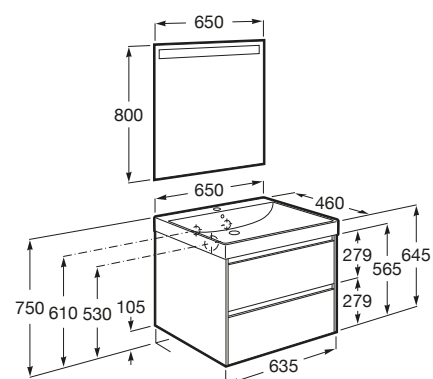

ONA

**Pack (mueble base de dos cajones, lavabo y espejo LED)**

MEDIDAS

Longitud 650 mm  
 Anchura 460 mm  
 Altura 645 mm

COLORES Y ACABADOS

510 Gris arena

DIBUJOS TÉCNICOS

CARACTERÍSTICAS

PACK - Conjunto de mueble base de dos cajones, lavabo y espejo Eidos con luz LED integrada en la parte superior. No incluye patas ni grifería.

Espejo / Iluminación: Integrada en el espejo

Espejo / Tipo de luz: Led

Forma lavabo: Cuadrado

Instalación de la grifería: En el lavabo

Lavabo / Agujeros para grifería: 1 Agujero en el centro

Material / Lavabo: FINECERAMIC ®

Material / Mueble base: Tablero de particulas

Medidas / Espejo / Altura (mm): 800

Medidas / Espejo / Anchura (mm): 22

Medidas / Espejo / Longitud (mm): 650

Medidas / Lavabo y mueble / Altura (mm): 645

Medidas / Lavabo y mueble / Anchura (mm): 460

Medidas / Lavabo y mueble / Longitud (mm): 650