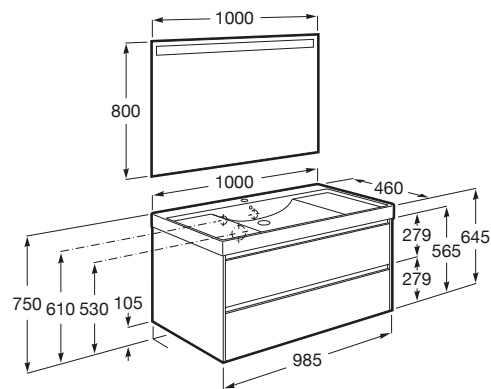

ONA

Pack (mueble base de dos cajones, lavabo y espejo LED)

MEDIDAS

| | |
|----------|---------|
| Longitud | 1000 mm |
| Anchura | 460 mm |
| Altura | 645 mm |

COLORES Y ACABADOS

512 Roble claro

PVPR (IVA INCLUIDO)

843,37 €

DIBUJOS TÉCNICOS

CARACTERÍSTICAS

PACK - Conjunto de mueble base de dos cajones, lavabo y espejo Eidos con luz LED integrada en la parte superior. No incluye patas ni grifería.

Espejo / Iluminación: Integrada en el espejo
Espejo / Tipo de luz: Led
Forma lavabo: Cuadrado
Instalación de la grifería: En el lavabo
Lavabo / Agujeros para grifería: 1 Agujero en el centro
Lavabo / Posición de la repisa: A ambos lados
Lavabo / Repisa integrada
Material / Lavabo: FINECERAMIC ®
Material / Mueble base: Tablero de particulas
Medidas / Espejo / Altura (mm): 800
Medidas / Espejo / Anchura (mm): 22
Medidas / Espejo / Longitud (mm): 1000
Medidas / Lavabo y mueble / Altura (mm): 645
Medidas / Lavabo y mueble / Anchura (mm): 460
Medidas / Lavabo y mueble / Longitud (mm): 1000
Mueble base / Combinación de puertas y cajones: 2 Cajones
Mueble base / Estructura: Cajones
Mueble base / Separadores internos
Mueble base / Sistema de apertura y cierre: Cajones con cierre amortiguado
Posición del lavabo: Central
Tipo de instalación: Suspendido