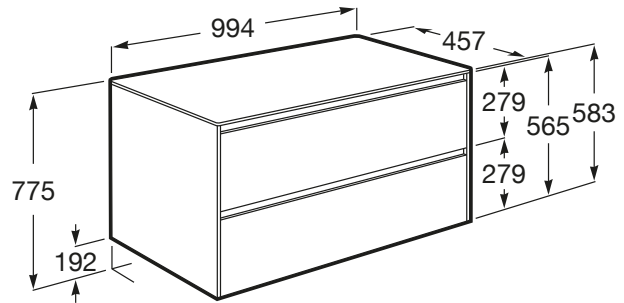

ONA

Mueble base de dos cajones para lavabo de sobre encimera

MEDIDAS

Longitud	994 mm
Anchura	457 mm
Altura	583 mm

COLORES Y ACABADOS

512 Roble claro

DIBUJOS TÉCNICOS

CARACTERÍSTICAS

- Combinación de puertas y cajones: 2 Cajones
- Estructura del mueble: Cajones
- Material: Aglomerado
- Posición del lavabo: Central
- Separadores internos
- Sistema de apertura y cierre: Cajones con cierre amortiguado
- Tipo de instalación: Suspendido
- Tipo de lavabo: Sobre encimera