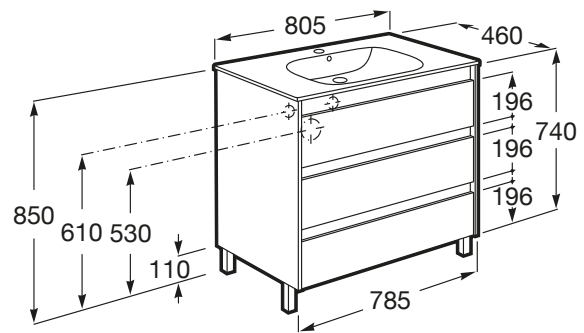

TENET

Unik (mueble de tres cajones con lavabo)

MEDIDAS

Longitud	785 mm
Anchura	460 mm
Altura	740 mm

COLORES Y ACABADOS

DIBUJOS TÉCNICOS

CARACTERÍSTICAS

Unik - Conjunto de mueble de tres cajones y lavabo. Incluye patas. No incluye grifería.

Instalación de la grifería: En el lavabo

Lavabo / Agujeros para grifería: 1 Agujero en el centro

Material / Lavabo: Porcelana

Medidas / Lavabo y mueble / Altura (mm): 850

Medidas / Lavabo y mueble / Anchura (mm): 460

Medidas / Lavabo y mueble / Longitud (mm): 805

Mueble base / Estructura: Cajones

Mueble base / Separadores internos

Mueble base / Sistema de apertura y cierre: Cajones con cierre amortiguado

Patas incluidas: 4