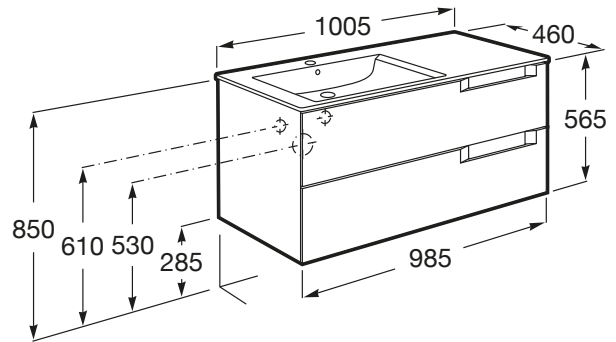

ALEYDA

Unik (mueble base de dos cajones y lavabo a la izquierda)

MEDIDAS

Longitud	1005 mm
Anchura	460 mm
Altura	565 mm

COLORES Y ACABADOS

509 Blanco Mate

DIBUJOS TÉCNICOS

CARACTERÍSTICAS

Unik - Conjunto de mueble de dos cajones y lavabo a la izquierda. No incluye patas ni incluye grifería.

Forma lavabo: Cuadrado

Instalación de la grifería: En el lavabo

Lavabo / Agujeros para grifería: 1 Agujero en el centro

Material / Lavabo: Porcelana

Material / Mueble base: MDF

Medidas / Lavabo y mueble / Altura (mm): 565

Medidas / Lavabo y mueble / Anchura (mm): 460

Medidas / Lavabo y mueble / Longitud (mm): 1005

Mueble base / Cajas organizadoras: 1