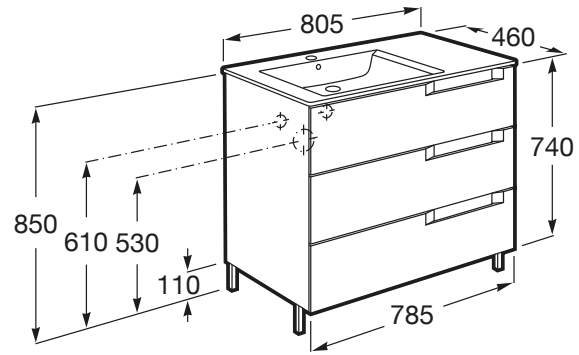

ALEYDA

Unik - mueble base de tres cajones y lavabo asimétrico con lavabo a la izquierda

MEDIDAS

Longitud	805 mm
Anchura	460 mm
Altura	740 mm

COLORES Y ACABADOS

509 Blanco Mate

DIBUJOS TÉCNICOS

CARACTERÍSTICAS

Unik - Conjunto de mueble base de tres cajones, patas y lavabo asimétrico con lavabo a la izquierda. No incluye grifería.

Forma lavabo: Cuadrado

Instalación de la grifería: En el lavabo

Lavabo / Agujeros para grifería: 1 Agujero en el centro

Material / Lavabo: Porcelana

Material / Mueble base: MDF

Medidas / Lavabo y mueble / Altura (mm): 850

Medidas / Lavabo y mueble / Anchura (mm): 460

Medidas / Lavabo y mueble / Longitud (mm): 805

Mueble base / Cajas organizadoras: 1

Posición del lavabo: Izquierda

Tipo de instalación: A suelo

INCLUYE

Conjunto de cuatro patas
opcionales

816827339

Aleyda

Con el lavabo integrado a un lado y un original tirador lateral tipo uñero, este mueble de baño es una solución moderna y versátil con un plus de diseño en cinco acabados.