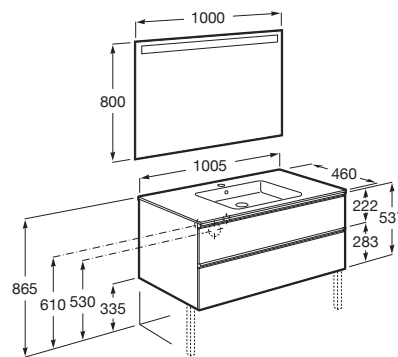

THE GAP

Pack (mueble base de dos cajones, lavabo centrado y espejo LED)

MEDIDAS

Longitud	1005 mm
Anchura	460 mm
Altura	537 mm

COLORES Y ACABADOS

DIBUJOS TÉCNICOS

CARACTERÍSTICAS

PACK - Conjunto de mueble base de dos cajones con lavabo en posición centrada y espejo Eidos con luz LED integrada en la parte superior. No incluye patas ni grifería.

Espejo / Iluminación: Integrada en el espejo
Espejo / Tipo de luz: Led
Forma lavabo: Cuadrado
Instalación de la grifería: En el lavabo
Lavabo / Agujeros para grifería: 1 Agujero en el centro
Lavabo / Posición de la repisa: A ambos lados
Lavabo / Repisa integrada
Material / Lavabo: Porcelana
Material / Mueble base: Tablero de partículas
Medidas / Espejo / Altura (mm): 800
Medidas / Espejo / Longitud (mm): 1000
Medidas / Lavabo y mueble / Altura (mm): 537
Medidas / Lavabo y mueble / Anchura (mm): 460
Medidas / Lavabo y mueble / Longitud (mm): 1005
Mueble base / Combinación de puertas y cajones: 2 Cajones
Mueble base / Estructura: Cajones
Mueble base / Sistema de apertura y cierre: Cajones con cierre amortiguado
Posición del lavabo: Central
Tipo de instalación: Suspendido