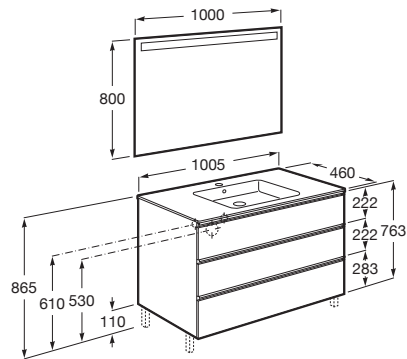

THE GAP

Pack (mueble base de tres cajones, lavabo centrado y espejo LED)

MEDIDAS

Longitud	1005 mm
Anchura	460 mm
Altura	763 mm

COLORES Y ACABADOS

DIBUJOS TÉCNICOS

CARACTERÍSTICAS

PACK - Conjunto de mueble base de tres cajones con lavabo en posición centrada y espejo Eidos con luz LED integrada en la parte superior. No incluye patas ni grifería.

Espejo / Iluminación: Integrada en el espejo  
Espejo / Tipo de luz: Led  
Forma lavabo: Cuadrado  
Instalación de la grifería: En el lavabo  
Lavabo / Agujeros para grifería: 1 Agujero en el centro  
Lavabo / Posición de la repisa: A ambos lados  
Lavabo / Repisa integrada  
Material / Lavabo: Porcelana  
Material / Mueble base: Tablero de partículas  
Medidas / Espejo / Altura (mm): 800  
Medidas / Espejo / Longitud (mm): 1000  
Medidas / Lavabo y mueble / Altura (mm): 537  
Medidas / Lavabo y mueble / Anchura (mm): 460  
Medidas / Lavabo y mueble / Longitud (mm): 1005  
Mueble base / Combinación de puertas y cajones: 3 Cajones  
Mueble base / Estructura: Cajones  
Mueble base / Sistema de apertura y cierre: Cajones con cierre amortiguado  
Posición del lavabo: Central  
Tipo de instalación: Suspendido