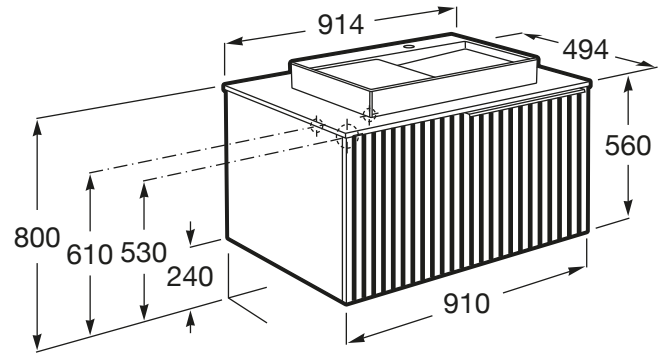

DIBUJOS TÉCNICOS

CARACTERÍSTICAS

Unik - Conjunto de mueble base de un cajón en acabado alistonado, encimera marmoleada blanca y lavabo blanco de sobre encimera Horizon View con orificio para grifería. No incluye grifería.

BIMUrl: <https://www.bimobject.com/en/roca/product/851949XXX>

Instalación de la grifería: En el lavabo

Lavabo / Agujeros para grifería: 1 Insinuado, 1 Agujero practicado, 1 Insinuado

Lavabo / Sin rebosadero

Material / Lavabo: Porcelana

Material / Mueble base: MDF

Mueble base / Cajones interiores: 1

Mueble base / Combinación de puertas y cajones: 1 Cajón

Mueble base / Sistema de apertura y cierre: Cajones con cierre amortiguado

Peso neto (kg): 78,5

Sifón economizador de espacio incluido

Tipo de instalación: Suspendido