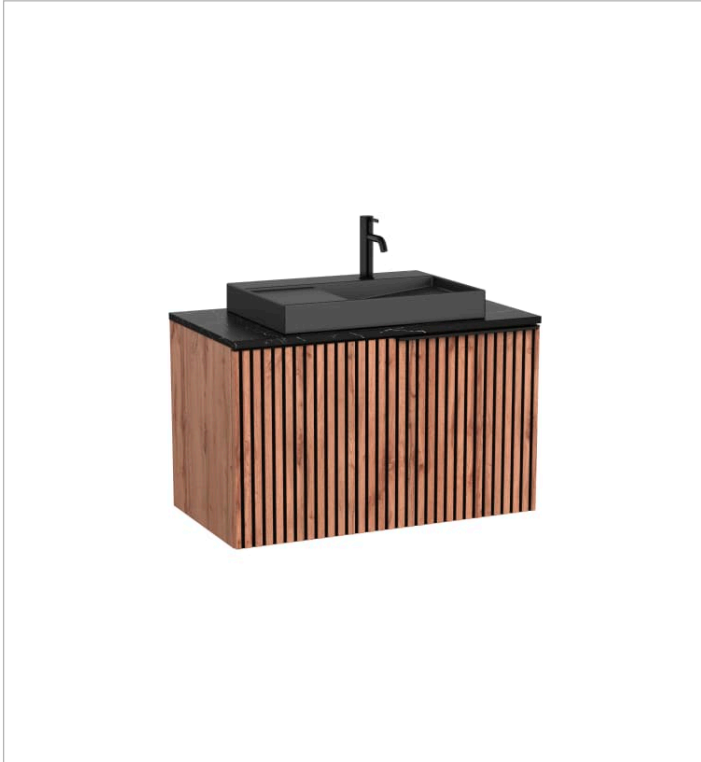

HORIZON

Unik - mueble base de un cajón, encimera marmoleada y lavabo de sobre encimera con orificio para grifería

MEDIDAS

Longitud	914 mm
Anchura	494 mm
Altura	560 mm

COLORES Y ACABADOS

553 Encimera marmoleada negra

DIBUJOS TÉCNICOS

CARACTERÍSTICAS

Unik - Conjunto de mueble base de un cajón en acabado alistonado, encimera marmoleada blanca y lavabo blanco de sobre encimera Horizon View con orificio para grifería. No incluye grifería.

Material / Lavabo: Porcelana

Material / Mueble base: MDF

Mueble base / Cajones interiores: 1

Mueble base / Combinación de puertas y cajones: 1 Cajón

Mueble base / Sistema de apertura y cierre: Cajones con cierre amortiguado

Peso neto (kg): 78,5

Sifón economizador de espacio incluido

Tipo de instalación: Suspendido