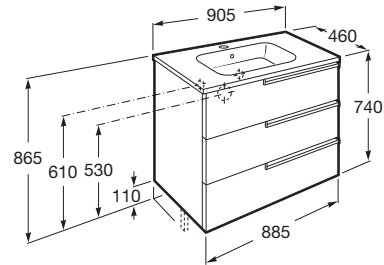

VICTORIA-N

Unik Family (mueble base y lavabo)

MEDIDAS

Longitud	900 mm
Anchura	460 mm
Altura	740 mm

COLORES Y ACABADOS

154 Wenge texturizado

DIBUJOS TÉCNICOS

CARACTERÍSTICAS

UNIK FAMILY - Conjunto de mueble base y lavabo de sobremueble. Sifón no incluido. No incluye patas ni grifería.

Forma lavabo: Cuadrado

Instalación de la grifería: En el lavabo

Lavabo / Agujeros para grifería: 1 Agujero en el centro

Lavabo / Posición de la repisa: A ambos lados

Lavabo / Repisa integrada

Material / Lavabo: Porcelana

Mueble base / Combinación de puertas y cajones: 3 Cajones

Mueble base / Estructura: Cajones

Mueble base / Sistema de apertura y cierre: Cajones con cierre amortiguado