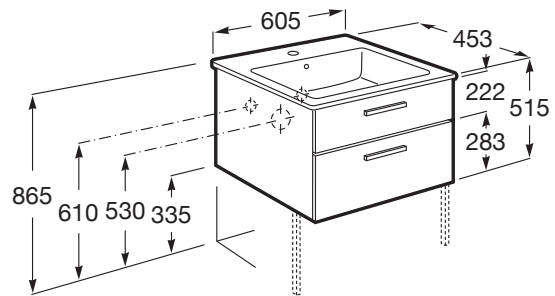

VICTORIA

Unik (mueble base con dos cajones y lavabo)

MEDIDAS

Longitud	605 mm
Anchura	453 mm
Altura	515 mm

COLORES Y ACABADOS

DIBUJOS TÉCNICOS

CARACTERÍSTICAS

UNIK - Conjunto de mueble base con dos cajones y lavabo de sobremueble. Sifón no incluido. No incluye patas ni grifería.