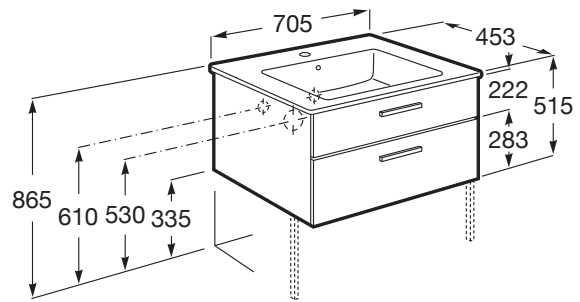

VICTORIA

Unik (mueble base con dos cajones y lavabo)

MEDIDAS

Longitud	705 mm
Anchura	453 mm
Altura	515 mm

COLORES Y ACABADOS

PVPR (IVA INCLUIDO)

431,97 €

DIBUJOS TÉCNICOS

CARACTERÍSTICAS

UNIK - Conjunto de mueble base con dos cajones y lavabo de sobremueble. Sifón no incluido. No incluye patas ni grifería.

Instalación de la grifería: En el lavabo

Lavabo / Agujeros para grifería: 1 Agujero en el centro