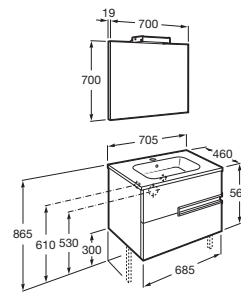

VICTORIA-N

Pack (mueble base, lavabo, espejo y aplique LED)

MEDIDAS

Longitud 700 mm.

Anchura 460 mm.

Altura 565 mm.

COLORES Y ACABADOS

153 Gris antracita

PVPR (IVA INCLUIDO)

601,37 €

DIBUJOS TÉCNICOS

CARACTERÍSTICAS

PACK - Conjunto de mueble base, lavabo de sobremueble, espejo y aplique LED. Sifón no incluido. No incluye patas ni grifería.

Espejo / Iluminación: Incluye apliques
Espejo / Número de luces: 1
Espejo / Potencia por luz (W): 6
Espejo / Tipo de luz: Led
Espejo / Índice de Protección de la luz: IP 44
Forma lavabo: Cuadrado
Instalación de la grifería: En el lavabo
Lavabo / Agujeros para grifería: 1 Agujero en el centro
Lavabo / Posición de la repisa: A ambos lados
Lavabo / Repisa integrada
Material / Lavabo: Porcelana
Material / Marco del espejo: Aluminio
Medidas / Espejo / Altura (mm): 700
Medidas / Espejo / Anchura (mm): 19
Medidas / Espejo / Longitud (mm): 700
Mueble base / Combinación de puertas y cajones: 2 Cajones
Mueble base / Estructura: Cajones
Posición del toallero: Derecha, Izquierda
Tipo de instalación: Suspendido, Suspendido con patas