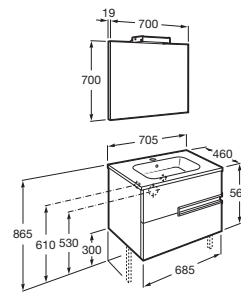

VICTORIA-N

Pack (mueble base, lavabo, espejo y aplique LED)

MEDIDAS

Longitud 700 mm.

Anchura 460 mm.

Altura 565 mm.

COLORES Y ACABADOS

154 Wenge texturizado

PVPR (IVA INCLUIDO)

601,37 €

DIBUJOS TÉCNICOS

CARACTERÍSTICAS

PACK - Conjunto de mueble base, lavabo de sobremueble, espejo y aplique LED. Sifón no incluido. No incluye patas ni grifería.

Espejo / Iluminación: Incluye apliques
Espejo / Número de luces: 1
Espejo / Potencia por luz (W): 6
Espejo / Tipo de luz: Led
Espejo / Índice de Protección de la luz: IP 44
Forma lavabo: Cuadrado
Instalación de la grifería: En el lavabo
Lavabo / Agujeros para grifería: 1 Agujero en el centro
Lavabo / Posición de la repisa: A ambos lados
Lavabo / Repisa integrada
Material / Lavabo: Porcelana
Material / Marco del espejo: Aluminio
Medidas / Espejo / Altura (mm): 700
Medidas / Espejo / Anchura (mm): 19
Medidas / Espejo / Longitud (mm): 700
Mueble base / Combinación de puertas y cajones: 2 Cajones
Mueble base / Estructura: Cajones
Posición del toallero: Derecha, Izquierda
Tipo de instalación: Suspendido, Suspendido con patas