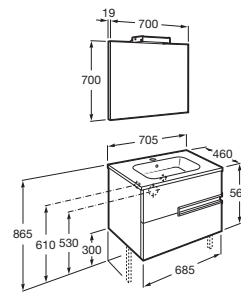

VICTORIA-N

Pack (mueble base, lavabo, espejo y aplique LED)

MEDIDAS

Longitud 700 mm.

Anchura 460 mm.

Altura 565 mm.

COLORES Y ACABADOS

154 Wenge texturizado

PVPR (IVA INCLUIDO)

550,55 €

DIBUJOS TÉCNICOS

CARACTERÍSTICAS

PACK - Conjunto de mueble base, lavabo de sobremueble, espejo y aplique LED. Sifón no incluido. No incluye patas ni grifería.

Espejo / Iluminación: Incluye apliques
Espejo / Número de luces: 1
Espejo / Potencia por luz (W): 6
Espejo / Tipo de luz: Led
Espejo / Índice de Protección de la luz: IP 44
Forma lavabo: Cuadrado
Instalación de la grifería: En el lavabo
Lavabo / Agujeros para grifería: 1 Agujero en el centro
Lavabo / Posición de la repisa: A ambos lados
Lavabo / Repisa integrada
Material / Lavabo: Porcelana
Material / Marco del espejo: Aluminio
Medidas / Espejo / Altura (mm): 700
Medidas / Espejo / Anchura (mm): 19
Medidas / Espejo / Longitud (mm): 700
Mueble base / Combinación de puertas y cajones: 2 Cajones
Mueble base / Estructura: Cajones
Mueble base / Sistema de apertura y cierre: Cajones con cierre amortiguado
Posición del toallero: Derecha, Izquierda
Tipo de instalación: Suspendido, Suspendido con patas