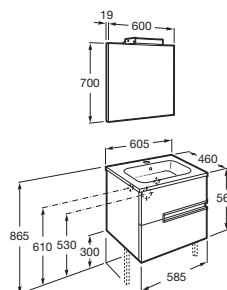

VICTORIA-N

Pack (mueble, lavabo, espejo y aplique LED)

MEDIDAS

Longitud 600 mm.

Anchura 460 mm.

Altura 565 mm.

COLORES Y ACABADOS

153 Gris antracita

PVPR (IVA INCLUIDO)

589,27 €

DIBUJOS TÉCNICOS

CARACTERÍSTICAS

PACK - Conjunto de mueble base, lavabo de sobremueble, espejo y aplique LED. Sifón no incluido. No incluye patas ni grifería.

Espejo / Iluminación: Incluye apliques

Lavabo / Posición de la repisa: A ambos lados

Lavabo / Repisa integrada

Material / Lavabo: Porcelana

Material / Marco del espejo: Aluminio

Medidas / Espejo / Altura (mm): 700

Medidas / Espejo / Anchura (mm): 19

Medidas / Espejo / Longitud (mm): 600

Mueble base / Combinación de puertas y cajones: 2 Cajones

Mueble base / Estructura: Cajones

Posición del toallero: Derecha, Izquierda

Tipo de instalación: Suspendido, Suspendido con patas