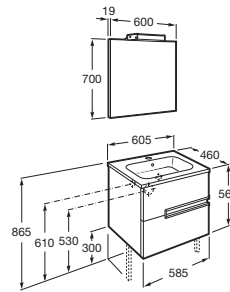

VICTORIA-N

Pack (mueble, lavabo, espejo y aplique LED)

MEDIDAS

Longitud 600 mm.

Anchura 460 mm.

Altura 565 mm.

COLORES Y ACABADOS

154 Wenge texturizado

PVPR (IVA INCLUIDO)

589,27 €

DIBUJOS TÉCNICOS

CARACTERÍSTICAS

PACK - Conjunto de mueble base, lavabo de sobremueble, espejo y aplique LED. Sifón no incluido. No incluye patas ni grifería.

Espejo / Iluminación: Incluye apliques

Lavabo / Posición de la repisa: A ambos lados

Lavabo / Repisa integrada

Material / Lavabo: Porcelana

Material / Marco del espejo: Aluminio

Medidas / Espejo / Altura (mm): 700

Medidas / Espejo / Anchura (mm): 19

Medidas / Espejo / Longitud (mm): 600

Mueble base / Combinación de puertas y cajones: 2 Cajones

Mueble base / Estructura: Cajones

Posición del toallero: Derecha, Izquierda

Tipo de instalación: Suspendido, Suspendido con patas