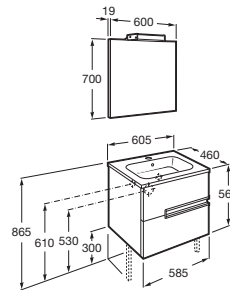

VICTORIA-N

Pack (mueble, lavabo, espejo y aplique LED)

MEDIDAS

Longitud 600 mm.

Anchura 460 mm.

Altura 565 mm.

COLORES Y ACABADOS

806 Blanco brillo

PVPR (IVA INCLUIDO)

589,27 €

DIBUJOS TÉCNICOS

CARACTERÍSTICAS

PACK - Conjunto de mueble base, lavabo de sobremueble, espejo y aplique LED. Sifón no incluido. No incluye patas ni grifería.

Espejo / Iluminación: Incluye apliques

Lavabo / Posición de la repisa: A ambos lados

Lavabo / Repisa integrada

Material / Lavabo: Porcelana

Material / Marco del espejo: Aluminio

Medidas / Espejo / Altura (mm): 700

Medidas / Espejo / Anchura (mm): 19

Medidas / Espejo / Longitud (mm): 600

Mueble base / Combinación de puertas y cajones: 2 Cajones

Mueble base / Estructura: Cajones

Posición del toallero: Derecha, Izquierda

Tipo de instalación: Suspendido, Suspendido con patas