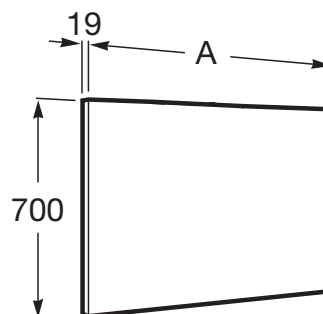

Dibujos técnicos