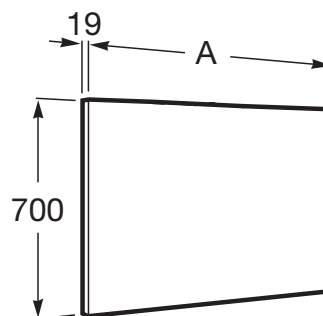

## Espejo

Forma: Rectangular  
 Material del marco: Laminado  
 Orientación del espejo: Horizontal  
 Tipo de instalación: Mural

### Medidas

Longitud: 800 mm.  
 Anchura: 19 mm.  
 Altura: 700 mm.

### Dibujos técnicos

- A
- 1200
- 1000
- 800
- 700
- 600