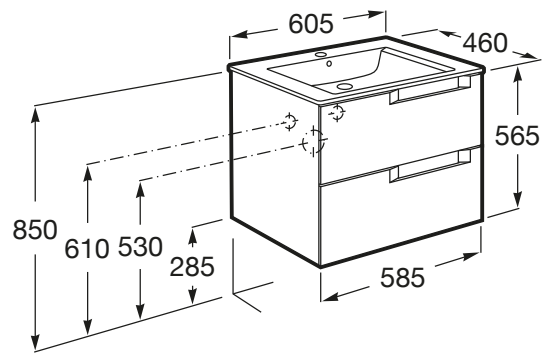

ALEYDA

Unik (mueble base de dos cajones y lavabo)

MEDIDAS

Longitud	605 mm
Anchura	460 mm
Altura	565 mm

COLORES Y ACABADOS

PVPR (IVA INCLUIDO)

517,88 €

DIBUJOS TÉCNICOS

CARACTERÍSTICAS

Unik - Conjunto de mueble de dos cajones y lavabo. No incluye patas ni incluye grifería.

Forma lavabo: Cuadrado

Instalación de la grifería: En el lavabo

Lavabo / Agujeros para grifería: 1 Agujero en el centro

Material / Lavabo: Porcelana

Material / Mueble base: MDF

Medidas / Lavabo y mueble / Altura (mm): 565

Medidas / Lavabo y mueble / Anchura (mm): 460

Medidas / Lavabo y mueble / Longitud (mm): 605

Mueble base / Cajas organizadoras: 1