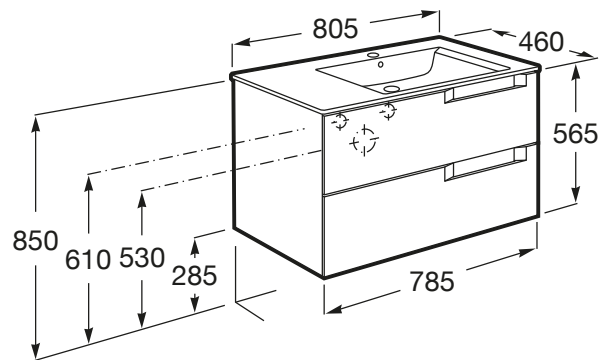

ALEYDA

Unik (mueble base de dos cajones y lavabo a la derecha)

MEDIDAS

Longitud	805 mm
Anchura	460 mm
Altura	565 mm

COLORES Y ACABADOS

509 Blanco Mate

PVPR (IVA INCLUIDO)

550,55 €

DIBUJOS TÉCNICOS

CARACTERÍSTICAS

Unik - Conjunto de mueble de dos cajones y lavabo a la derecha. No incluye patas ni incluye grifería.

Forma lavabo: Cuadrado

Instalación de la grifería: En el lavabo

Lavabo / Agujeros para grifería: 1 Agujero en el centro

Material / Lavabo: Porcelana

Material / Mueble base: MDF

Medidas / Lavabo y mueble / Altura (mm): 565

Medidas / Lavabo y mueble / Anchura (mm): 460

Medidas / Lavabo y mueble / Longitud (mm): 805

Mueble base / Cajas organizadoras: 1