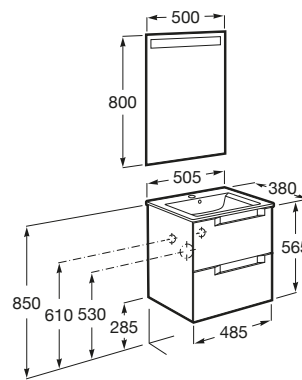

ALEYDA

Pack (mueble base compacto de dos cajones, lavabo y espejo LED)

MEDIDAS

Longitud	505 mm
Anchura	380 mm
Altura	565 mm

COLORES Y ACABADOS

523 Negro mate

PVPR (IVA INCLUIDO)

554,18 €

DIBUJOS TÉCNICOS

CARACTERÍSTICAS

PACK - Conjunto de mueble base compacto de dos cajones, lavabo y espejo Eidos con luz LED integrada en la parte superior. No incluye patas ni grifería.

Espejo / Iluminación: Integrada en el espejo
Espejo / Tipo de luz: Led
Espejo / Índice de Protección de la luz: IP 44
Forma lavabo: Cuadrado
Instalación de la grifería: En el lavabo
Lavabo / Agujeros para grifería: 1 Agujero en el centro
Material / Lavabo: Porcelana
Material / Mueble base: MDF
Medidas / Espejo / Altura (mm): 800
Medidas / Espejo / Longitud (mm): 500
Medidas / Lavabo y mueble / Altura (mm): 565
Medidas / Lavabo y mueble / Anchura (mm): 380
Medidas / Lavabo y mueble / Longitud (mm): 505
Mueble base / Cajas organizadoras: 1
Mueble base / Combinación de puertas y cajones: 2 Cajones
Mueble base / Estructura: Cajones
Mueble base / Sistema de apertura y cierre: Cajones con cierre amortiguado
Posición del lavabo: Central
Publication Status
Tipo de instalación: Suspendido

Conjunto de dos patas opcionales

816829458

Aleyda

Con el lavabo integrado a un lado y un original tirador lateral tipo uñero, este mueble de baño es una solución moderna y versátil con un plus de diseño en cinco acabados.