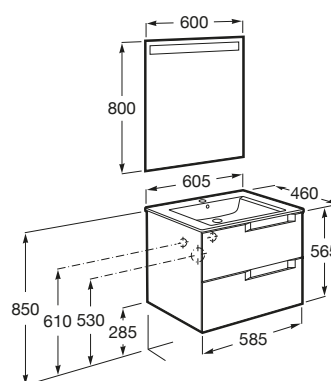

ALEYDA

Pack (mueble base de dos cajones, lavabo y espejo LED)

MEDIDAS

Longitud 605 mm.

Anchura 460 mm.

Altura 565 mm.

COLORES Y ACABADOS

509 Blanco Mate

PVPR (IVA INCLUIDO)

584,43 €

DIBUJOS TÉCNICOS

CARACTERÍSTICAS

PACK - Conjunto de mueble base de dos cajones, lavabo y espejo Eidos con luz LED integrada en la parte superior. No incluye patas ni grifería.

Espejo / Iluminación: Integrada en el espejo
Espejo / Tipo de luz: Led
Espejo / Índice de Protección de la luz: IP 44
Forma lavabo: Cuadrado
Instalación de la grifería: En el lavabo
Lavabo / Agujeros para grifería: 1 Agujero en el centro
Material / Lavabo: Porcelana
Material / Mueble base: MDF
Medidas / Espejo / Altura (mm): 800
Medidas / Espejo / Longitud (mm): 600
Medidas / Lavabo y mueble / Altura (mm): 565
Medidas / Lavabo y mueble / Anchura (mm): 460
Medidas / Lavabo y mueble / Longitud (mm): 605
Mueble base / Cajas organizadoras: 1
Mueble base / Combinación de puertas y cajones: 2 Cajones
Mueble base / Estructura: Cajones
Mueble base / Separadores internos
Posición del lavabo: Central
Tipo de instalación: Suspendido