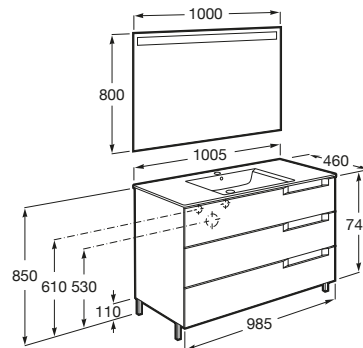

ALEYDA

Pack (mueble base de tres cajones, lavabo centrado y espejo LED)

MEDIDAS

Longitud	1005 mm
Anchura	460 mm
Altura	740 mm

COLORES Y ACABADOS

509 Blanco Mate

PVPR (IVA INCLUIDO)

861,52 €

DIBUJOS TÉCNICOS

CARACTERÍSTICAS

PACK - Conjunto de mueble base de tres cajones, lavabo centrado y espejo Eidos con luz LED integrada en la parte superior. No incluye patas ni grifería.

Espejo / Iluminación: Integrada en el espejo
Espejo / Tipo de luz: Led
Forma lavabo: Cuadrado
Instalación de la grifería: En el lavabo
Lavabo / Agujeros para grifería: 1 Agujero en el centro
Lavabo / Posición de la repisa: A ambos lados
Lavabo / Repisa integrada
Material / Lavabo: Porcelana
Material / Mueble base: Tablero de particulas
Medidas / Espejo / Altura (mm): 800
Medidas / Espejo / Longitud (mm): 1000
Medidas / Lavabo y mueble / Altura (mm): 763
Medidas / Lavabo y mueble / Anchura (mm): 460
Medidas / Lavabo y mueble / Longitud (mm): 1005
Mueble base / Combinación de puertas y cajones: 3 Cajones
Mueble base / Estructura: Cajones
Mueble base / Sistema de apertura y cierre: Cajones con cierre amortiguado
Posición del lavabo: Central
Publication Status
Tipo de instalación: Suspendido

INCLUYE

Unik (mueble base de tres cajones y lavabo centrado)

851827...

Conjunto de dos patas opcionales

816826339

Espejo con luz superior

812357000

Aleyda

Con el lavabo integrado a un lado y un original tirador lateral tipo uñero, este mueble de baño es una solución moderna y versátil con un plus de diseño en cinco acabados.