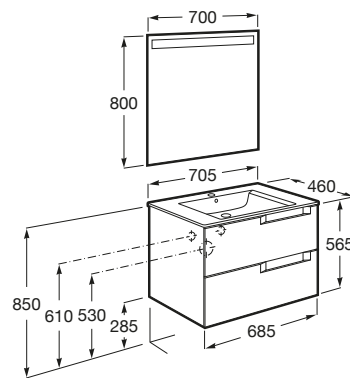

ALEYDA

Pack (mueble base de dos cajones, lavabo y espejo LED)

MEDIDAS

Longitud	705 mm
Anchura	460 mm
Altura	565 mm

COLORES Y ACABADOS

DIBUJOS TÉCNICOS

CARACTERÍSTICAS

PACK - Conjunto de mueble base de dos cajones, lavabo y espejo Eidos con luz LED integrada en la parte superior. No incluye patas ni grifería.

Espejo / Iluminación: Integrada en el espejo
Espejo / Tipo de luz: Led
Espejo / Índice de Protección de la luz: IP 44
Forma lavabo: Cuadrado
Instalación de la grifería: En el lavabo
Lavabo / Agujeros para grifería: 1 Agujero en el centro
Material / Lavabo: Porcelana
Material / Mueble base: MDF
Medidas / Espejo / Altura (mm): 800
Medidas / Espejo / Longitud (mm): 700
Medidas / Lavabo y mueble / Altura (mm): 565
Medidas / Lavabo y mueble / Anchura (mm): 460
Medidas / Lavabo y mueble / Longitud (mm): 705
Mueble base / Cajas organizadoras: 1
Mueble base / Combinación de puertas y cajones: 2 Cajones
Mueble base / Estructura: Cajones
Mueble base / Separadores internos
Mueble base / Sistema de apertura y cierre: Cajones con cierre amortiguado
Posición del lavabo: Central
Tipo de instalación: Suspendido