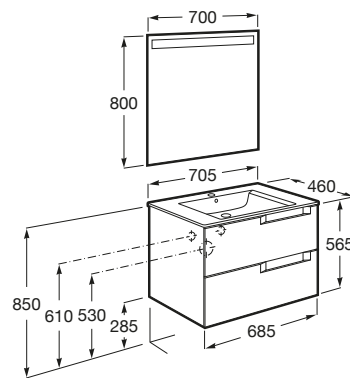

ALEYDA

Pack (mueble base de dos cajones, lavabo y espejo LED)

MEDIDAS

Longitud	705 mm
Anchura	460 mm
Altura	565 mm

COLORES Y ACABADOS

DIBUJOS TÉCNICOS

CARACTERÍSTICAS

PACK - Conjunto de mueble base de dos cajones, lavabo y espejo Eidos con luz LED integrada en la parte superior. No incluye patas ni grifería.

Espejo / Iluminación: Integrada en el espejo  
Espejo / Tipo de luz: Led  
Espejo / Índice de Protección de la luz: IP 44  
Forma lavabo: Cuadrado  
Instalación de la grifería: En el lavabo  
Lavabo / Agujeros para grifería: 1 Agujero en el centro  
Material / Lavabo: Porcelana  
Material / Mueble base: MDF  
Medidas / Espejo / Altura (mm): 800  
Medidas / Espejo / Longitud (mm): 700  
Medidas / Lavabo y mueble / Altura (mm): 565  
Medidas / Lavabo y mueble / Anchura (mm): 460  
Medidas / Lavabo y mueble / Longitud (mm): 705  
Mueble base / Cajas organizadoras: 1  
Mueble base / Combinación de puertas y cajones: 2 Cajones  
Mueble base / Estructura: Cajones  
Mueble base / Separadores internos  
Mueble base / Sistema de apertura y cierre: Cajones con cierre amortiguado  
Posición del lavabo: Central  
Tipo de instalación: Suspendido