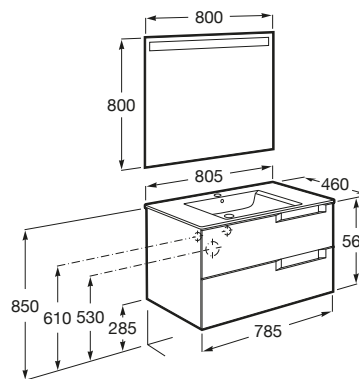

ALEYDA

Pack (mueble base de dos cajones, lavabo centrado y espejo LED)

MEDIDAS

Longitud	805 mm
Anchura	460 mm
Altura	565 mm

COLORES Y ACABADOS

523 Negro mate

DIBUJOS TÉCNICOS

CARACTERÍSTICAS

PACK - Conjunto de mueble base de dos cajones, lavabo centrado y espejo Eidos con luz LED integrada en la parte superior. No incluye patas ni grifería.

Espejo / Iluminación: Integrada en el espejo
Espejo / Tipo de luz: Led
Espejo / Índice de Protección de la luz: IP 44
Forma lavabo: Cuadrado
Instalación de la grifería: En el lavabo
Lavabo / Agujeros para grifería: 1 Agujero en el centro
Material / Lavabo: Porcelana
Material / Mueble base: MDF
Medidas / Espejo / Altura (mm): 800
Medidas / Espejo / Longitud (mm): 800
Medidas / Lavabo y mueble / Altura (mm): 565
Medidas / Lavabo y mueble / Anchura (mm): 460
Medidas / Lavabo y mueble / Longitud (mm): 805
Mueble base / Cajas organizadoras: 1
Mueble base / Combinación de puertas y cajones: 2 Cajones
Mueble base / Estructura: Cajones
Mueble base / Separadores internos
Mueble base / Sistema de apertura y cierre: Cajones con cierre amortiguado
Posición del lavabo: Central
Tipo de instalación: Suspendido

INCLUYE

Espejo con luz superior

812356000

Unik (mueble base de dos cajones y lavabo centrado)

851816...

COMPATIBLE

Conjunto de dos patas opcionales

816829339