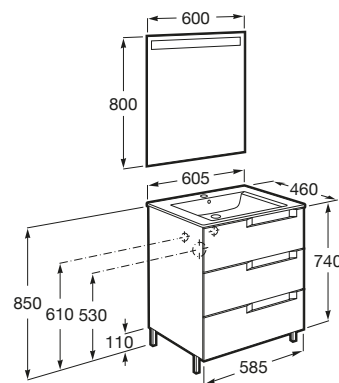

ALEYDA

Pack (mueble base de tres cajones, lavabo y espejo LED)

MEDIDAS

Longitud	605 mm
Anchura	460 mm
Altura	740 mm

COLORES Y ACABADOS

DIBUJOS TÉCNICOS

CARACTERÍSTICAS

PACK - Conjunto de mueble base de tres cajones, lavabo y espejo Eidos con luz LED integrada en la parte superior. Incluye patas.

Espejo / Iluminación: Integrada en el espejo  
Espejo / Tipo de luz: Led  
Espejo / Índice de Protección de la luz: IP 44  
Forma lavabo: Cuadrado  
Instalación de la grifería: En el lavabo  
Lavabo / Agujeros para grifería: 1 Agujero en el centro  
Material / Lavabo: Porcelana  
Material / Mueble base: MDF  
Medidas / Espejo / Altura (mm): 800  
Medidas / Espejo / Longitud (mm): 600  
Medidas / Lavabo y mueble / Altura (mm): 850  
Medidas / Lavabo y mueble / Anchura (mm): 460  
Medidas / Lavabo y mueble / Longitud (mm): 605  
Mueble base / Cajas organizadoras: 1  
Mueble base / Combinación de puertas y cajones: 3 Cajones  
Mueble base / Estructura: Cajones  
Mueble base / Separadores internos  
Mueble base / Sistema de apertura y cierre: Cajones con cierre amortiguado  
Patas incluidas: 4  
Posición del lavabo: Central  
Tipo de instalación: A suelo

INCLUYE

Espejo con luz superior

812355000

Conjunto de cuatro patas  
opcionales (aluminio)

816827339

Unik (mueble base de tres  
cajones y lavabo)

851821...

## Aleyda

Con el lavabo integrado a un lado y un original tirador lateral tipo uñero, este mueble de baño es una solución moderna y versátil con un plus de diseño en cinco acabados.

MANUALES Y RECURSOS

Manual de usuario