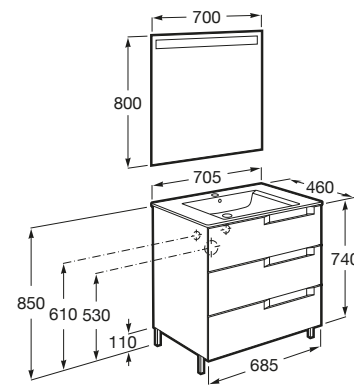

ALEYDA

Pack (mueble base de tres cajones, lavabo y espejo LED)

MEDIDAS

Longitud	705 mm
Anchura	460 mm
Altura	740 mm

COLORES Y ACABADOS

DIBUJOS TÉCNICOS

CARACTERÍSTICAS

PACK - Conjunto de mueble base de tres cajones, lavabo y espejo Eidos con luz LED integrada en la parte superior. Incluye patas.

Espejo / Iluminación: Integrada en el espejo
Espejo / Tipo de luz: Led
Espejo / Índice de Protección de la luz: IP 44
Forma lavabo: Cuadrado
Instalación de la grifería: En el lavabo
Lavabo / Agujeros para grifería: 1 Agujero en el centro
Material / Lavabo: Porcelana
Material / Mueble base: MDF
Medidas / Espejo / Altura (mm): 800
Medidas / Espejo / Longitud (mm): 700
Medidas / Lavabo y mueble / Altura (mm): 850
Medidas / Lavabo y mueble / Anchura (mm): 460
Medidas / Lavabo y mueble / Longitud (mm): 705
Mueble base / Cajas organizadoras: 1
Mueble base / Combinación de puertas y cajones: 3 Cajones
Mueble base / Estructura: Cajones
Mueble base / Separadores internos
Mueble base / Sistema de apertura y cierre: Cajones con cierre amortiguado
Patatas incluidas: 4
Posición del lavabo: Central
Tipo de instalación: A suelo

INCLUYE

Aleyda

Con el lavabo integrado a un lado y un original tirador lateral tipo uñero, este mueble de baño es una solución moderna y versátil con un plus de diseño en cinco acabados.

MANUALES Y RECURSOS