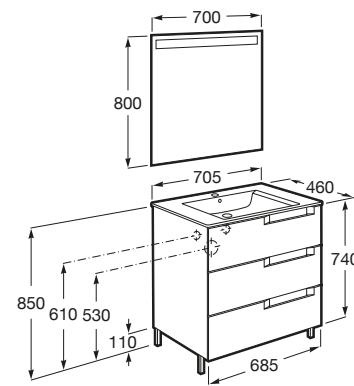

ALEYDA

Pack (mueble base de tres cajones, lavabo y espejo LED)

MEDIDAS

Longitud	705 mm
Anchura	460 mm
Altura	740 mm

COLORES Y ACABADOS

525 Blanco madera

DIBUJOS TÉCNICOS

CARACTERÍSTICAS

PACK - Conjunto de mueble base de tres cajones, lavabo y espejo Eidos con luz LED integrada en la parte superior. Incluye patas.

Espejo / Iluminación: Integrada en el espejo
Espejo / Tipo de luz: Led
Espejo / Índice de Protección de la luz: IP 44
Forma lavabo: Cuadrado
Instalación de la grifería: En el lavabo
Lavabo / Agujeros para grifería: 1 Agujero en el centro
Material / Lavabo: Porcelana
Material / Mueble base: MDF
Medidas / Espejo / Altura (mm): 800
Medidas / Espejo / Longitud (mm): 700
Medidas / Lavabo y mueble / Altura (mm): 850
Medidas / Lavabo y mueble / Anchura (mm): 460
Medidas / Lavabo y mueble / Longitud (mm): 705
Mueble base / Cajas organizadoras: 1
Mueble base / Combinación de puertas y cajones: 3 Cajones
Mueble base / Estructura: Cajones
Mueble base / Separadores internos
Mueble base / Sistema de apertura y cierre: Cajones con cierre amortiguado
Patatas incluidas: 4
Posición del lavabo: Central
Tipo de instalación: A suelo

INCLUYE

Conjunto de cuatro patas
opcionales (aluminio)

816827339

Espejo con luz superior

812359000

Unik (mueble base de tres
cajones y lavabo)

851822...

Aleyda

Con el lavabo integrado a un lado y un original tirador lateral tipo uñero, este mueble de baño es una solución moderna y versátil con un plus de diseño en cinco acabados.

MANUALES Y RECURSOS

Manual de usuario