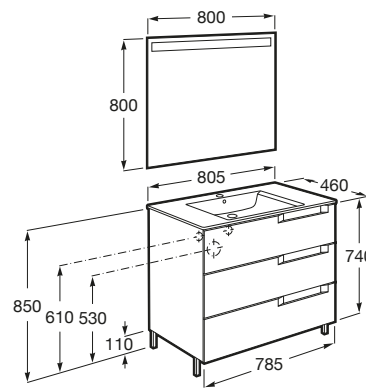

ALEYDA

Pack (mueble base de tres cajones, lavabo centrado y espejo LED)

MEDIDAS

Longitud	805 mm
Anchura	460 mm
Altura	740 mm

COLORES Y ACABADOS

DIBUJOS TÉCNICOS

CARACTERÍSTICAS

PACK - Conjunto de mueble base de tres cajones, lavabo centrado y espejo Eidos con luz LED integrada en la parte superior. No incluye patas ni grifería.

Espejo / Iluminación: Integrada en el espejo
Espejo / Tipo de luz: Led
Espejo / Índice de Protección de la luz: IP 44
Forma lavabo: Cuadrado
Instalación de la grifería: En el lavabo
Lavabo / Agujeros para grifería: 1 Agujero en el centro
Material / Lavabo: Porcelana
Material / Mueble base: MDF
Medidas / Espejo / Altura (mm): 800
Medidas / Espejo / Longitud (mm): 800
Medidas / Lavabo y mueble / Altura (mm): 850
Medidas / Lavabo y mueble / Anchura (mm): 460
Medidas / Lavabo y mueble / Longitud (mm): 805
Mueble base / Cajas organizadoras: 1
Mueble base / Combinación de puertas y cajones: 3 Cajones
Mueble base / Estructura: Cajones
Mueble base / Separadores internos
Mueble base / Sistema de apertura y cierre: Cajones con cierre amortiguado
Patatas incluidas: 4
Posición del lavabo: Central
Tipo de instalación: A suelo

INCLUYE

Espejo con luz superior

812356000

Conjunto de cuatro patas
opcionales (aluminio)

816827339

Unik (mueble base de tres
cajones y lavabo centrado)

851824...

Aleyda

Con el lavabo integrado a un lado y un original tirador lateral tipo uñero, este mueble de baño es una solución moderna y versátil con un plus de diseño en cinco acabados.

MANUALES Y RECURSOS

Manual de usuario