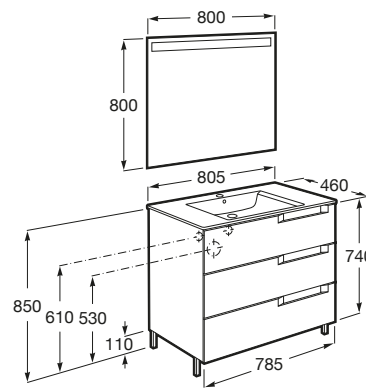

ALEYDA

Pack (mueble base de tres cajones, lavabo centrado y espejo LED)

MEDIDAS

| | |
|----------|--------|
| Longitud | 805 mm |
| Anchura | 460 mm |
| Altura | 740 mm |

COLORES Y ACABADOS

525 Blanco madera

DIBUJOS TÉCNICOS

CARACTERÍSTICAS

PACK - Conjunto de mueble base de tres cajones, lavabo centrado y espejo Eidos con luz LED integrada en la parte superior. No incluye patas ni grifería.

Espejo / Iluminación: Integrada en el espejo
Espejo / Tipo de luz: Led
Espejo / Índice de Protección de la luz: IP 44
Forma lavabo: Cuadrado
Instalación de la grifería: En el lavabo
Lavabo / Agujeros para grifería: 1 Agujero en el centro
Material / Lavabo: Porcelana
Material / Mueble base: MDF
Medidas / Espejo / Altura (mm): 800
Medidas / Espejo / Longitud (mm): 800
Medidas / Lavabo y mueble / Altura (mm): 850
Medidas / Lavabo y mueble / Anchura (mm): 460
Medidas / Lavabo y mueble / Longitud (mm): 805
Mueble base / Cajas organizadoras: 1
Mueble base / Combinación de puertas y cajones: 3 Cajones
Mueble base / Estructura: Cajones
Mueble base / Separadores internos
Mueble base / Sistema de apertura y cierre: Cajones con cierre amortiguado
Patatas incluidas: 4
Posición del lavabo: Central
Tipo de instalación: A suelo

INCLUYE

Espejo con luz superior

812356000

Conjunto de cuatro patas
opcionales (aluminio)

816827339

Unik (mueble base de tres
cajones y lavabo centrado)

851824...

Aleyda

Con el lavabo integrado a un lado y un original tirador lateral tipo uñero, este mueble de baño es una solución moderna y versátil con un plus de diseño en cinco acabados.

MANUALES Y RECURSOS

 [Manual de usuario](#)