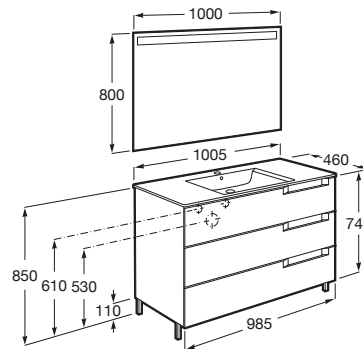

ALEYDA

Pack (mueble base de tres cajones, lavabo centrado y espejo LED)

MEDIDAS

Longitud	1005 mm
Anchura	460 mm
Altura	740 mm

COLORES Y ACABADOS

514 Gris piedra

DIBUJOS TÉCNICOS

CARACTERÍSTICAS

PACK - Conjunto de mueble base de tres cajones, lavabo centrado y espejo Eidos con luz LED integrada en la parte superior. No incluye patas ni grifería.

Espejo / Iluminación: Integrada en el espejo  
Espejo / Tipo de luz: Led  
Forma lavabo: Cuadrado  
Instalación de la grifería: En el lavabo  
Lavabo / Agujeros para grifería: 1 Agujero en el centro  
Lavabo / Posición de la repisa: A ambos lados  
Lavabo / Repisa integrada  
Material / Lavabo: Porcelana  
Material / Mueble base: Tablero de partículas  
Medidas / Espejo / Altura (mm): 800  
Medidas / Espejo / Longitud (mm): 1000  
Medidas / Lavabo y mueble / Altura (mm): 763  
Medidas / Lavabo y mueble / Anchura (mm): 460  
Medidas / Lavabo y mueble / Longitud (mm): 1005  
Mueble base / Combinación de puertas y cajones: 3 Cajones  
Mueble base / Estructura: Cajones  
Mueble base / Sistema de apertura y cierre: Cajones con cierre amortiguado  
Posición del lavabo: Central  
Tipo de instalación: Suspendido

## Aleyda

Con el lavabo integrado a un lado y un original tirador lateral tipo uñero, este mueble de baño es una solución moderna y versátil con un plus de diseño en cinco acabados.

MANUALES Y RECURSOS

 [Manual de usuario](#)