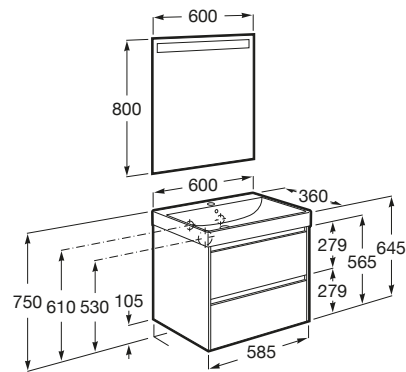

ONA

Pack (mueble base compacto de dos cajones, lavabo y espejo LED)

MEDIDAS

Longitud	600 mm
Anchura	360 mm
Altura	645 mm

COLORES Y ACABADOS

511 Olmo oscuro

PVPR (IVA INCLUIDO)

689,70 €

DIBUJOS TÉCNICOS

CARACTERÍSTICAS

PACK - Conjunto de mueble base compacto de dos cajones, lavabo y espejo Eidos con luz LED integrada en la parte superior. No incluye patas ni grifería.

Espejo / Iluminación: Integrada en el espejo
Espejo / Tipo de luz: Led
Forma lavabo: Cuadrado
Instalación de la grifería: En el lavabo
Lavabo / Agujeros para grifería: 1 Agujero en el centro
Material / Lavabo: FINECERAMIC ®
Material / Mueble base: Tablero de particulas
Medidas / Espejo / Altura (mm): 800
Medidas / Espejo / Anchura (mm): 22
Medidas / Espejo / Longitud (mm): 600
Medidas / Lavabo y mueble / Altura (mm): 645
Medidas / Lavabo y mueble / Anchura (mm): 360
Medidas / Lavabo y mueble / Longitud (mm): 600
Mueble base / Combinación de puertas y cajones: 2 Cajones
Mueble base / Estructura: Cajones
Mueble base / Separadores internos
Mueble base / Sistema de apertura y cierre: Cajones con cierre amortiguado
Posición del lavabo: Central
Publication Status
Sifón economizador de espacio incluido
Tipo de instalación: Suspendido