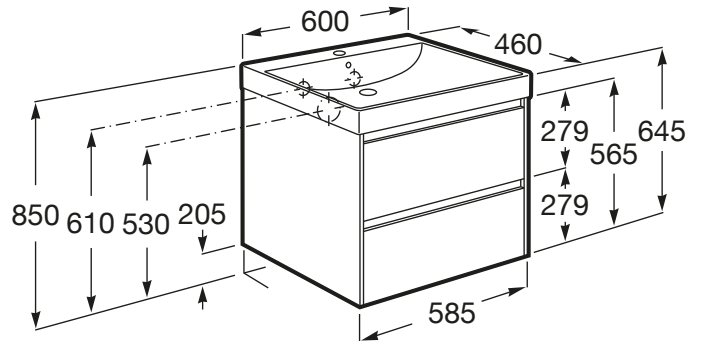

ONA

Unik - mueble base de dos cajones y lavabo de Fineceramic®

MEDIDAS

Longitud	600 mm
Anchura	460 mm
Altura	645 mm

COLORES Y ACABADOS

DIBUJOS TÉCNICOS

CARACTERÍSTICAS

Unik - Conjunto de mueble base de dos cajones y lavabo de Fineceramic®. No incluye grifería.

BIMUrl: <https://www.bimobject.com/en/roca/product/851688xxx>

FeaturedMaterial: Fineceramic®

Forma lavabo: Cuadrado

Instalación de la grifería: En el lavabo

Lavabo / Agujeros para grifería: 1 Agujero en el centro

Material / Lavabo: FINECERAMIC ®

Material / Mueble base: MDF

Medidas / Lavabo y mueble / Altura (mm): 645

Medidas / Lavabo y mueble / Anchura (mm): 460

Medidas / Lavabo y mueble / Longitud (mm): 600

Mueble base / Combinación de puertas y cajones: 2 Cajones