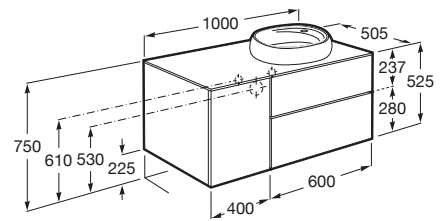

BEYOND

Mueble base para lavabo de 455 mm sobre encimera derecha

MEDIDAS

Longitud 1000 mm.

Anchura 505 mm.

Altura 525 mm.

COLORES Y ACABADOS

806 Blanco brillo

PVPR (IVA INCLUIDO)

1337,05 €

DIBUJOS TÉCNICOS

CARACTERÍSTICAS

Mueble base para lavabo de 455 mm sobre encimera derecha. No incluye lavabo ni grifería. Encimera de cuarzo compacto incluida.

Combinación de puertas y cajones: 1 Puerta y 2 Cajones

Configuración de orificios: Sin agujeros

Estructura del mueble: Combinación de puertas y cajones

Material: Aglomerado

Modular

Posición de la grifería: En el lavabo

Posición del lavabo: Derecha

Sistema de apertura y cierre: Presionar para abrir