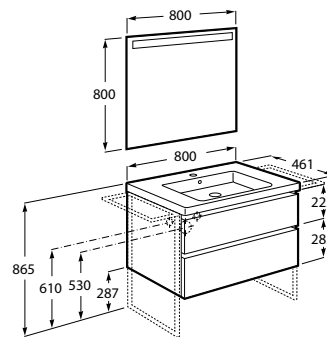

DOMI

Pack (mueble base de dos cajones, lavabo y espejo con luz LED)

MEDIDAS

Longitud 800 mm.

Anchura 461 mm.

Altura 578 mm.

COLORES Y ACABADOS

806 Blanco brillo

PVPR (IVA INCLUIDO)

598,95 €

DIBUJOS TÉCNICOS

CARACTERÍSTICAS

Pack - Conjunto de mueble base de dos cajones, lavabo y espejo Eidos con luz LED integrada en la parte superior. No incluye patas, grifería ni estructura (con o sin toallero).

Instalación de la grifería: En el lavabo

Lavabo / Agujeros para grifería: 1 Agujero en el centro

Lavabo / Posición de la repisa: A ambos lados

Lavabo / Repisa integrada

Material / Lavabo: Porcelana

Material / Mueble base: Tablero de particulas

Medidas / Lavabo y mueble / Altura (mm): 578

Medidas / Lavabo y mueble / Anchura (mm): 461

Medidas / Lavabo y mueble / Longitud (mm): 800

Mueble base / Combinación de puertas y cajones: 2 Cajones

Mueble base / Estructura: Cajones