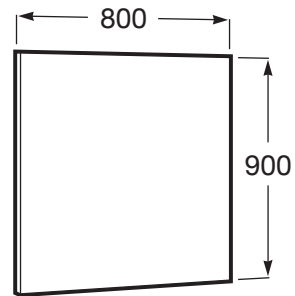

LUNA

Espejo

PVPR (IVA INCLUIDO)

133,10 €

DIBUJOS TÉCNICOS

CARACTERÍSTICAS

Espejo rectangular

Descripción larga: LUNA-ESPEJO RECTANGULAR 800X 900 MM

Forma: Rectangular

Orientación del espejo: Vertical

Publication Status

Spare Part Type: standard

Tipo de instalación: Mural

COMPATIBLE

Aplique LED 10W con
soporte

813087000