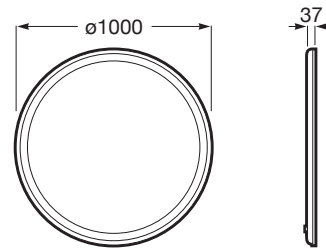

Forma: Redondo

Iluminación: Integrada en el espejo

Material del marco: PVC

Orientación del espejo: Horizontal

Posición de la luz ambiental: Perimetral

Potencia por luz (W): 50

Publication Status

Tipo de instalación: Mural

Tipo de luz: Led

Tipo de luz ambiental: Led

Índice de Protección de la luz: IP 44

Enchufe integrado

Placa antivaho incluida

Iridia

Luz cálida perimetral y diseño contemporáneo en una colección de espejos con luz LED que fusiona tecnología y practicidad.