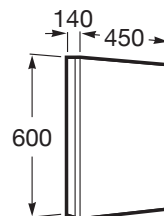

MINI

Armario-Espejo

MEDIDAS

Longitud 450 mm.

Anchura 140 mm.

Altura 600 mm.

PVPR (IVA INCLUIDO)

162,14 €

DIBUJOS TÉCNICOS

COLORES Y ACABADOS

155 Roble texturizado

CARACTERÍSTICAS

Estantes de altura regulable

Estantes interiores: 2

Forma: Rectangular

Material: Aglomerado

Mueble reversible

Número de puertas: 1

Orientación del espejo: Vertical

Publication Status

Recomendado para espacios reducidos

Spare Part Type: standard

Tipo de instalación: Mural

Tipo de puerta: Batiente