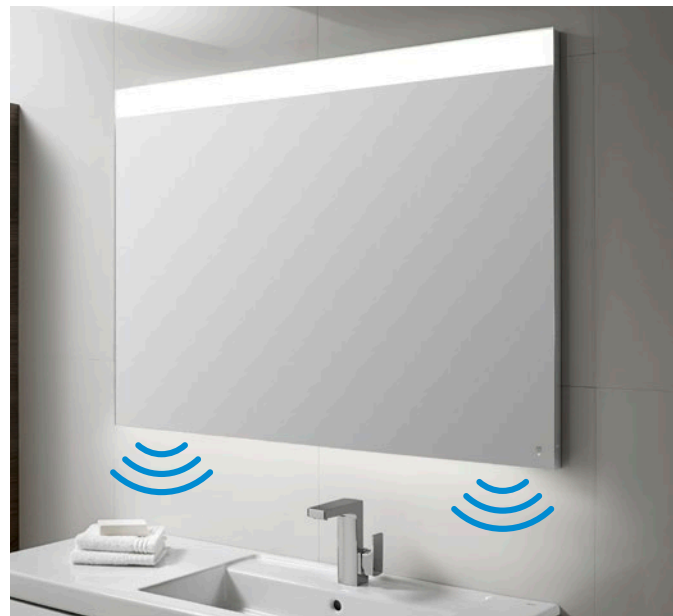

Amplitud de gama, soluciones combinables

Prisma es una colección innovadora y versátil.

Gracias a la variedad de opciones (lavabos, muebles, estructuras metálicas, espejos y accesorios) y medidas, **Prisma** se reafirma como la solución ideal para espacios de baño, tanto privados como públicos.

La colección **Prisma** se compone de los siguientes elementos:

- 7 Lavabos (con versiones de doble seno y asimétricas con repisa integrada),
- 10 muebles base (en todas las medidas y en versiones de 1 ó 2 cajones),
- 5 estructuras metálicas de acero inoxidable con repisa y toallero integrado,
- Toalleros tanto para muebles como para lavabos,
- 2 versiones de espejos LED (Basic y Confort) en todas las medidas.

Además, **Prisma** se puede dotar de toalleros que se integran perfectamente tanto con los muebles base como con los lavabos, optimizando así el espacio disponible.

Diseño puro y minimalista

Prisma posee un diseño puro y minimalista: se adapta a cualquier espacio.

La versatilidad define a los lavabos **Prisma**, se pueden instalar de manera mural, sobre mueble o con la estructura metálica, ampliando las opciones de conformar el espacio de baño.

Su diseño de líneas puras y racionales permiten una gran adaptación al entorno y atemporalidad.

La funcionalidad de los lavabos **Prisma** queda patente en las versiones asimétricas (900 y 1100 mm) con repisa integrada que aprovechan y optimizan el espacio disponible al máximo.