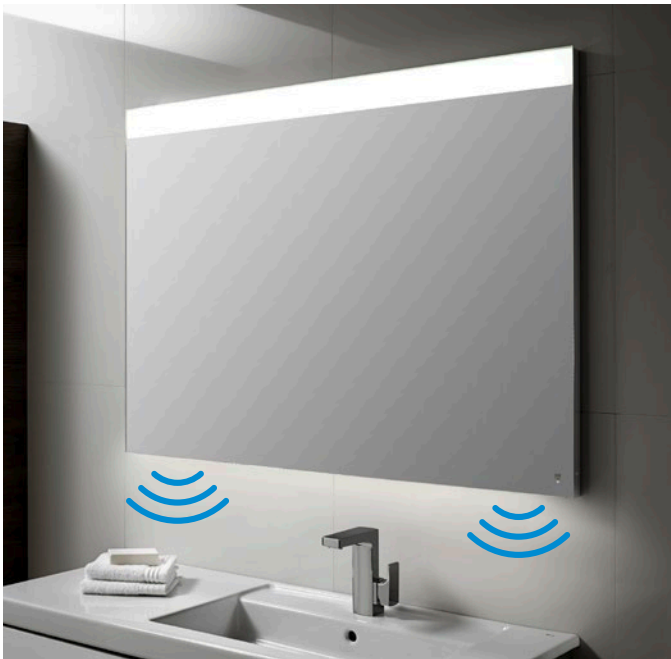

Además, **Prisma** se puede dotar de toalleros que se integran perfectamente tanto con los muebles base como con los lavabos, optimizando así el espacio disponible.

Diseño puro y minimalista

Prisma posee un diseño puro y minimalista: se adapta a cualquier espacio.

La versatilidad define a los lavabos **Prisma**, se pueden instalar de manera mural, sobre mueble o con la estructura metálica, ampliando las opciones de conformar el espacio de baño.

Su diseño de líneas puras y racionales permiten una gran adaptación al entorno y atemporalidad.

Todos los muebles Prisma disponen de cajones con extracción completa y sin recorte, gracias a su sifón ahorra espacio incluido, que permiten una mayor comodidad y capacidad de almacenaje.

Espejos LED

Prisma ofrece 2 versiones de espejo: **Basic** y **Confort**.