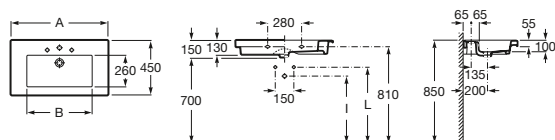

Dimensiones	A	B
327545000	800	550
327546000	600	450

Aplicación	I	L	Sifón
Mural	530	610	*
	570	640	A506401624 Botella