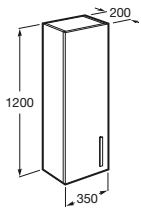

Complementos

Módulo columna

Módulo columna.

Ref. 856887XXX 1200 x 350 x 200 mm