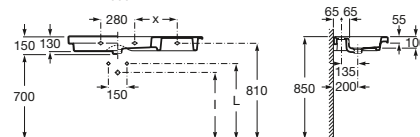

A
1100
900

Aplicación	I	L	Sifón
Mural	530	610	*
	570	640	A506401624 Botella