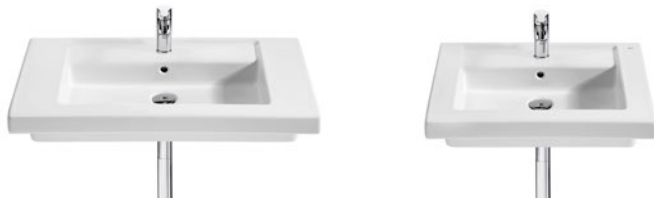

Lavabo mural o sobremueble

Lavabo mural o de sobremueble, con juego de fijación.

Ref. 327545000 800 x 450 mm

Ref. 327546000 600 x 450 mm

Opcional:

Toallero para lavabo

Ref. 816759001 Izquierda

Ref. 816758001 Derecha