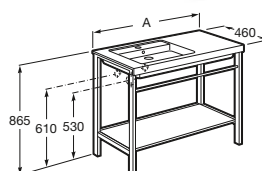

Estructura Prisma

Estructura Prisma en acero inoxidable con toallero y repisa, para lavabos.

Ref. 856750001 1200 mm

Ref. 856749001 1100 mm

Ref. 856748001 900 mm

Ref. 856747001 800 mm

Ref. 856746001 600 mm