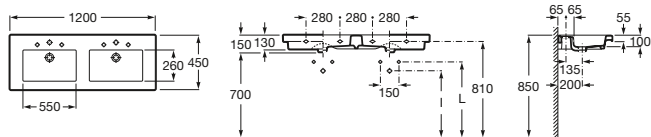

Aplicación	I	L	Sifón
Mural	530	610	*
	570	640	A506401624 Botella