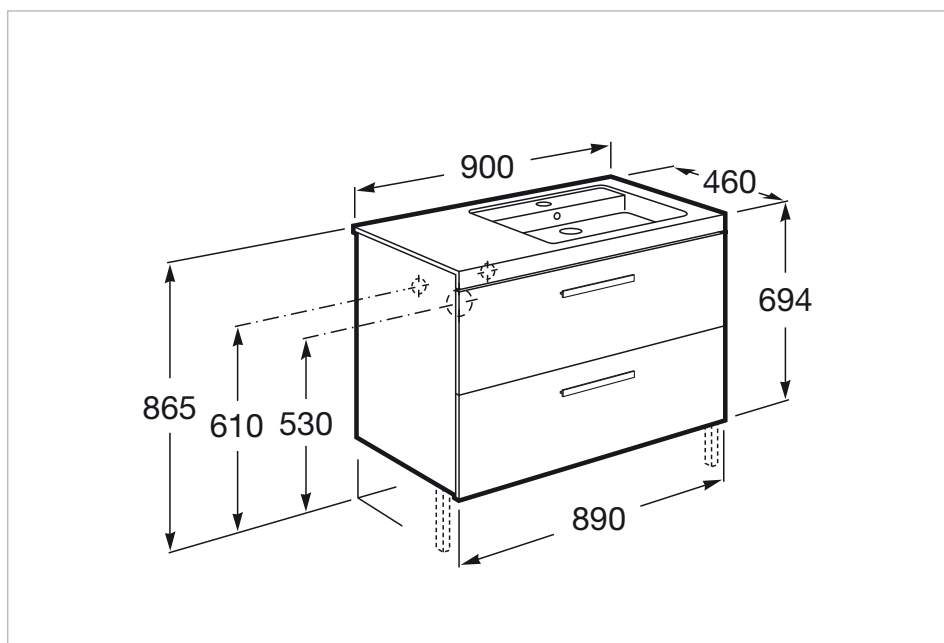

Mueble base / Cajones interiores: 1

Mueble base / Combinación de puertas y

cajones: 2 Cajones

Mueble base / Estructura: Cajones

Mueble base / Separadores internos

Mueble base / Sistema de apertura y cierre:

Cajones con cierre amortiguado

Sifón economizador de espacio incluido

Tipo de instalación: Suspendido, Suspendido

con patas

Dibujos técnicos

Colección innovadora y versátil. Gracias al novedoso diseño del lavabo de líneas rectas y su variedad de medidas, representa una solución ideal para diferentes ambientes de baño.