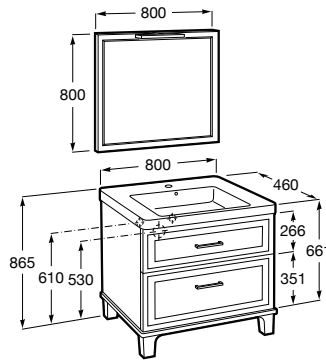

ROMEA

Pack (mueble base con dos cajones, lavabo, espejo y aplique LED)

MEDIDAS

Longitud	800 mm
Anchura	460 mm
Altura	865 mm

COLORES Y ACABADOS

DIBUJOS TÉCNICOS

CARACTERÍSTICAS

PACK - Conjunto de mueble base con dos cajones, lavabo de sobremueble, espejo y aplique LED. Patas integradas. No incluye grifería.

Instalación de la grifería: En el lavabo

Lavabo / Agujeros para grifería: 1 Agujero en el centro

Lavabo / Posición de la repisa: A ambos lados

Lavabo / Repisa integrada

Material / Lavabo: Porcelana

Material / Mueble base: Tablero de partículas

816760001

Romea

Líneas clásicas y formas delicadas dibujan un mueble de diseño romántico que aportará calidez al espacio de baño. Disponible en largos de 60, 80 cm o 1 metro y con espejo a conjunto Blanco o Gris oscuro mate.